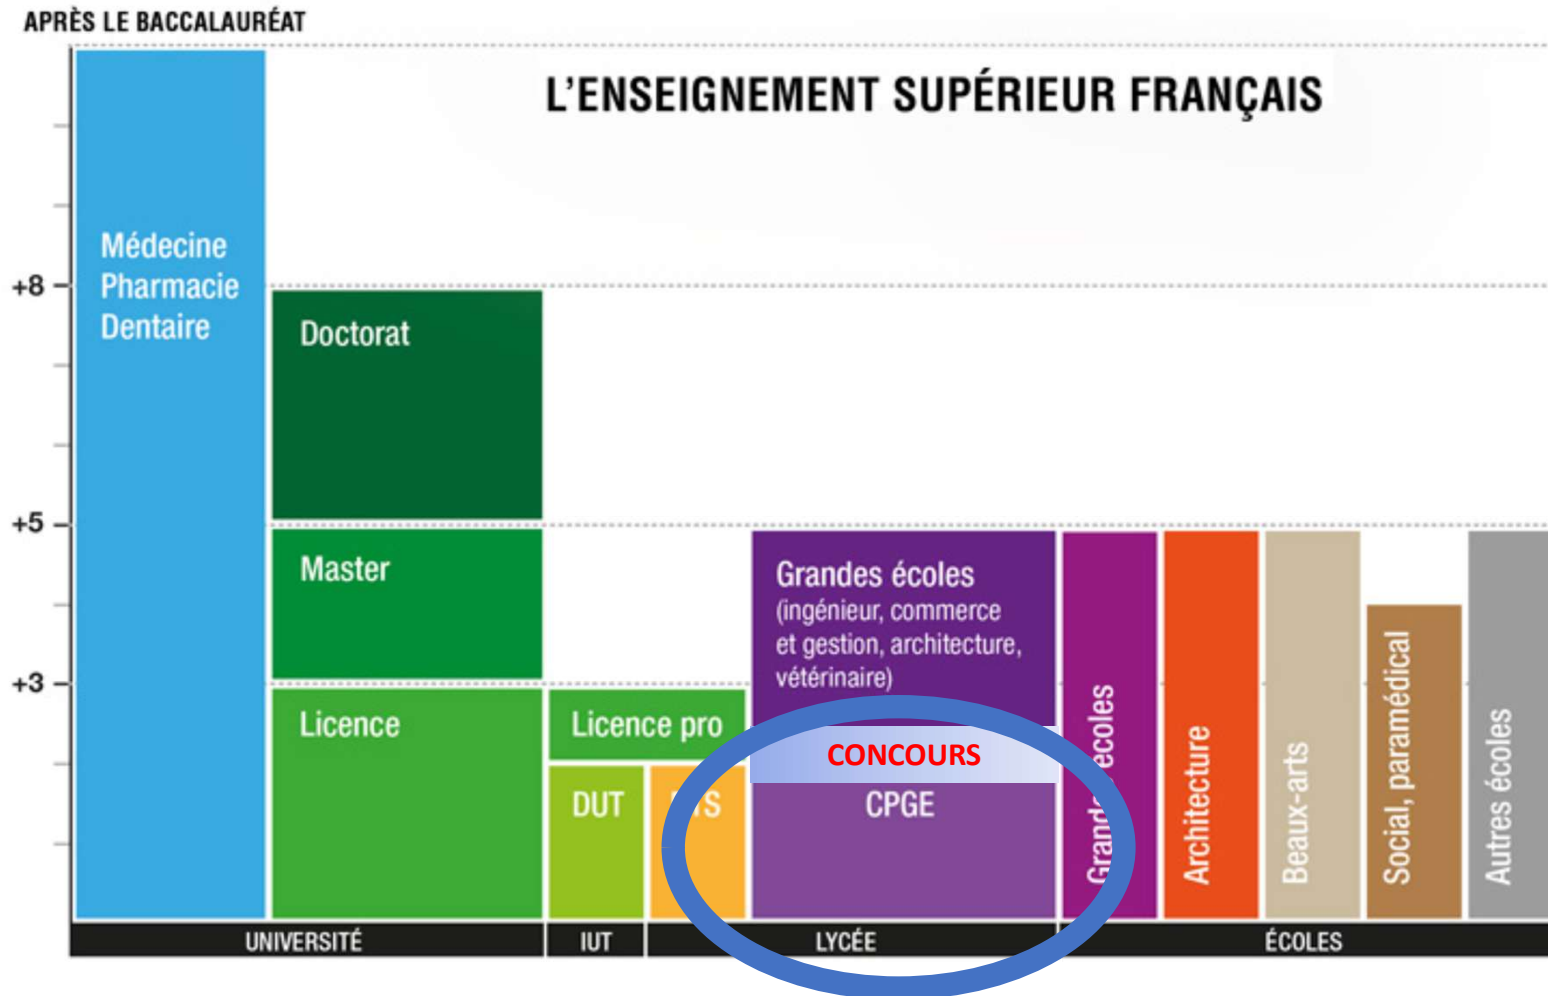

Prendre en main son avenir !

Présentation des Prépas Terminale

6 PRÉPAS AMBITION SUP' (hors Santé)

Prépa IEP: Préparation à la sélection écrite des Instituts d'Etudes Politiques.

Prépa CléMA (clé du monde actuel) : approfondissement des matières de Culture Générale (Humanités).

Prépa SESAME-ACCES Terminale : Préparation aux concours d'écoles de commerce post bac.

Prépa INGENIEUR Terminale : Préparation aux concours d'écoles d'ingénieur post bac.

Prépa CPGE Terminale (scient. et éco.) : prendre le rythme d'une Classe Préparatoire aux Grandes Ecoles.

PRÉPA CPGE TERMINALE

Qu'est-ce qu'une CPGE ?

- Classes Préparatoires aux Grandes Ecoles

- Préparations aux concours des établissements d'enseignement supérieur les plus prestigieux.

- Parcours : Scientifique ou Economique